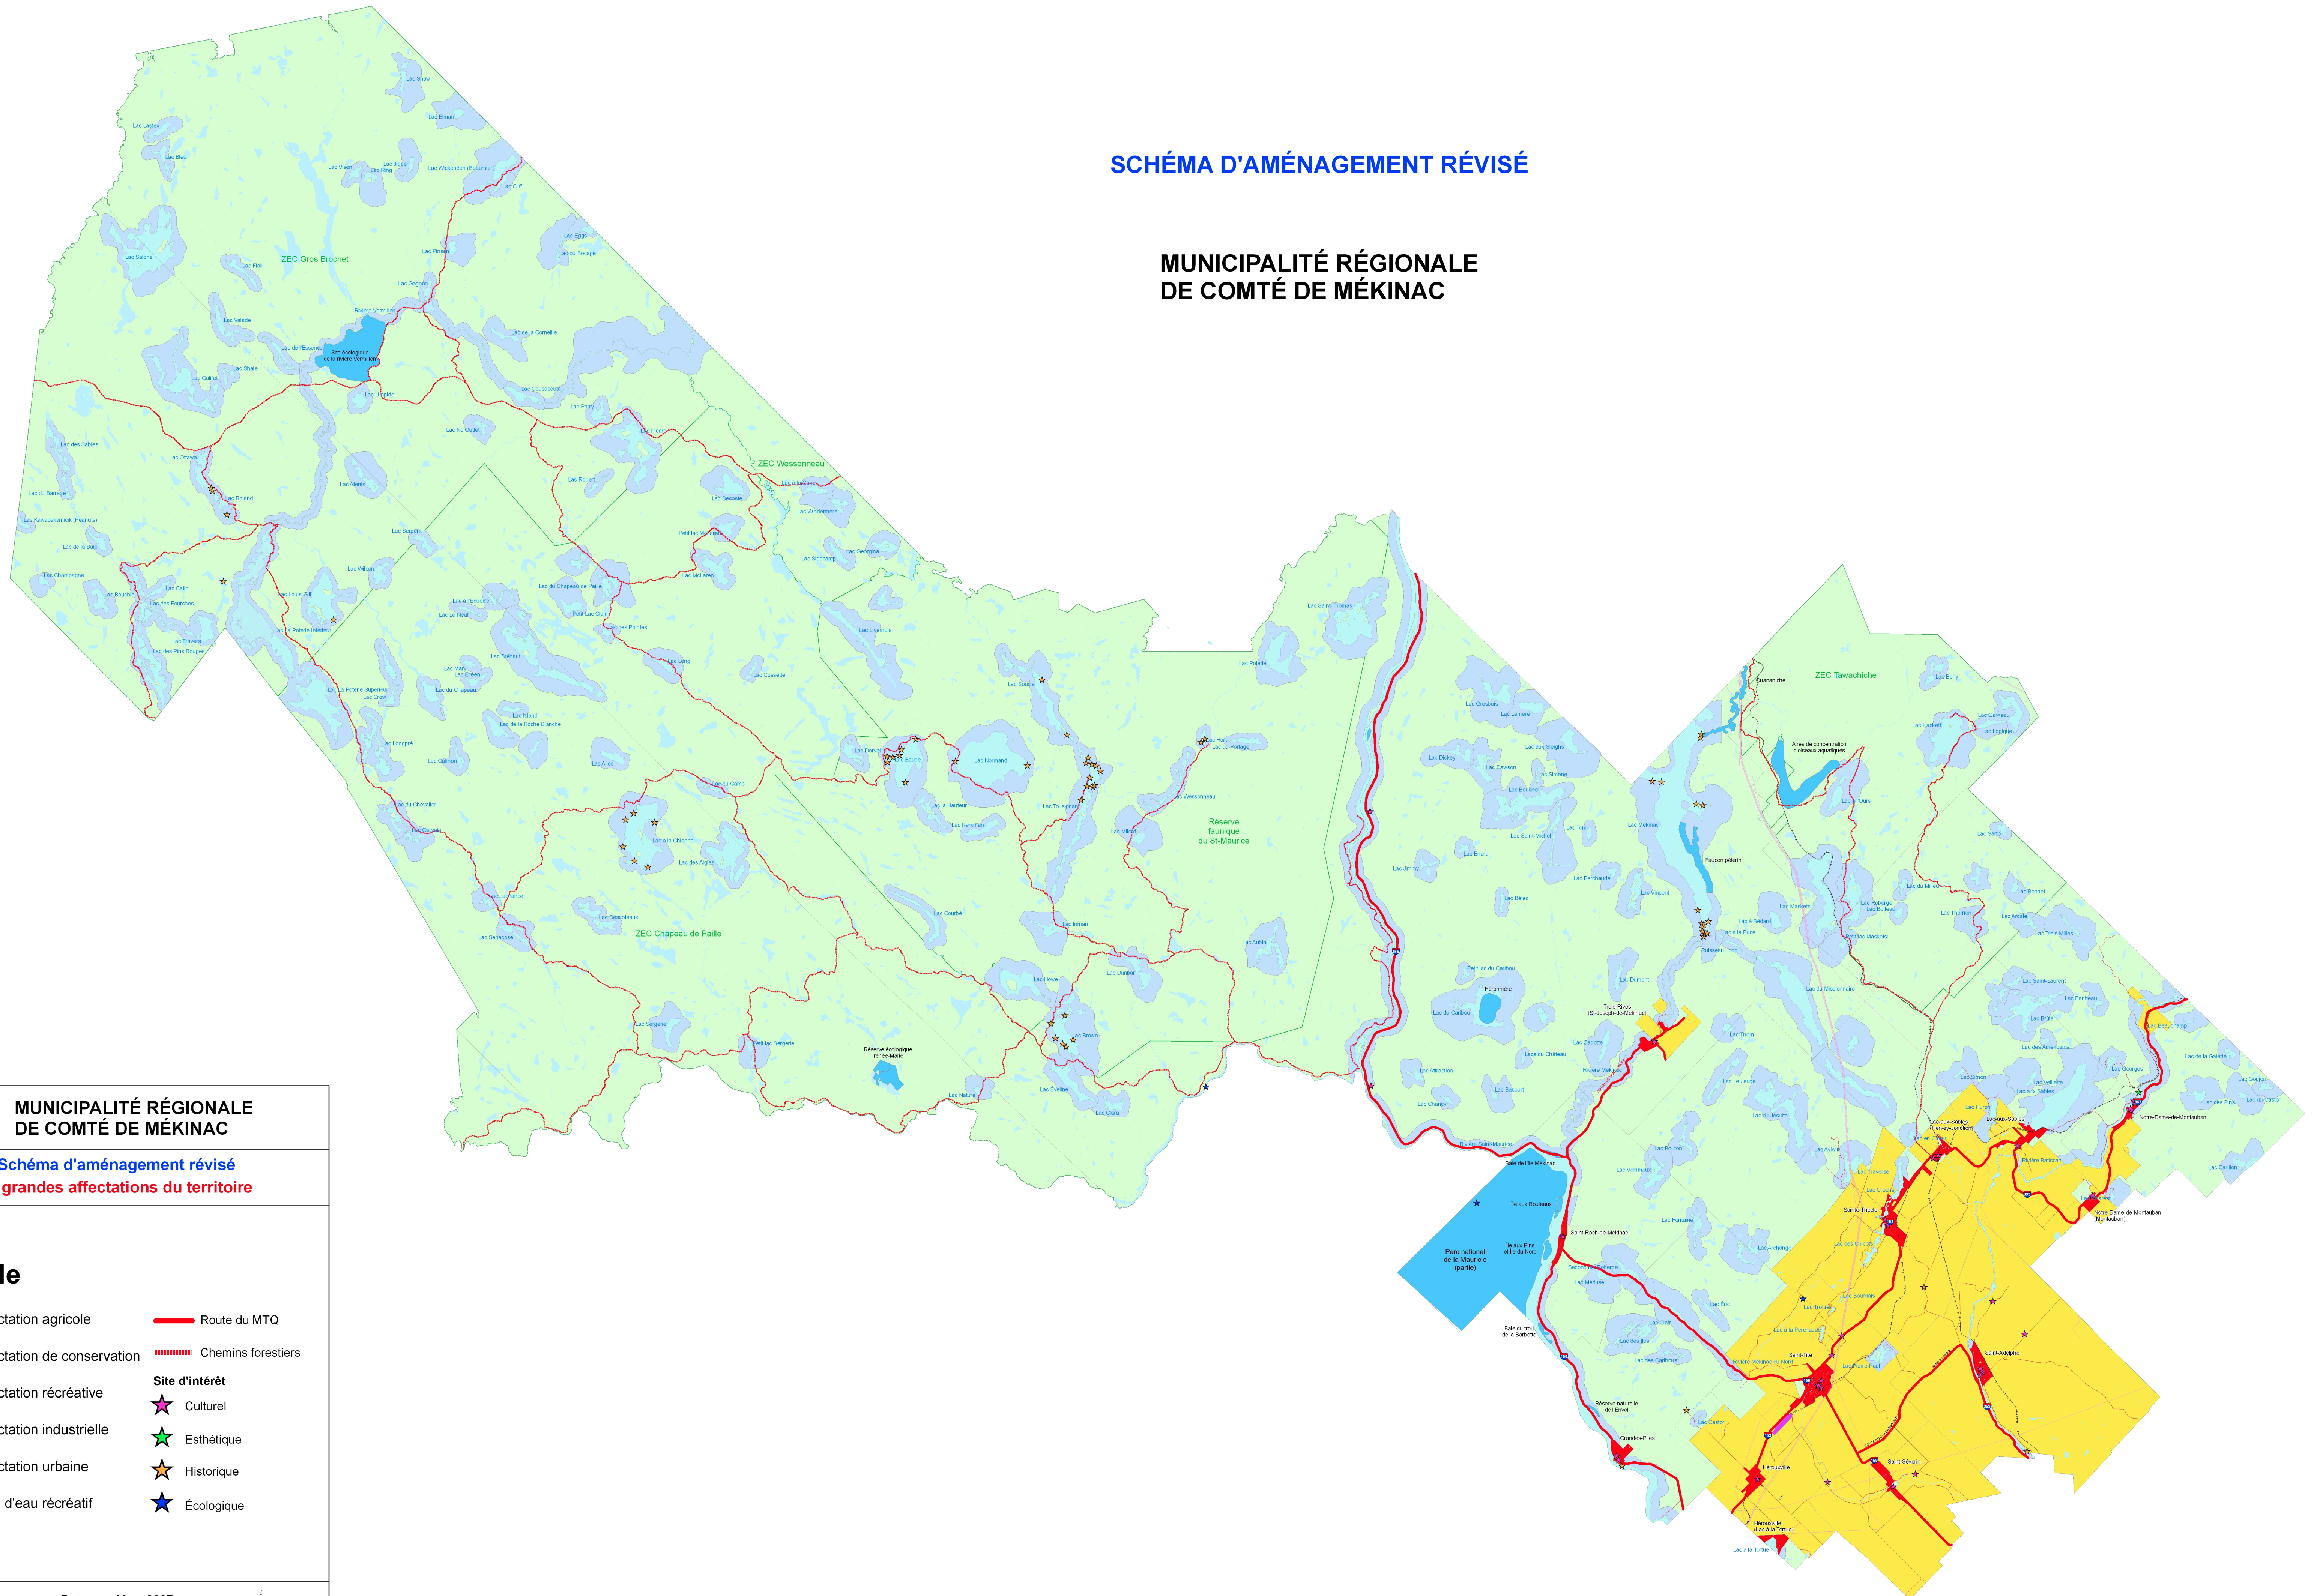

SCHÉMA D'AMÉNAGEMENT RÉVISÉ

MUNICIPALITÉ RÉGIONALE DE COMTÉ DE MÉKINAC

MUNICIPALITÉ RÉGIONALE DE COMTÉ DE MÉKINAC

Schéma d'aménagement révisé
Les grandes affectations du territoire

Légende

- | | |
|-----------------------------|-----------------------|
| Affectation agricole | Route du MTQ |
| Affectation de conservation | Chemins forestiers |
| Affectation récréative | Site d'intérêt |
| Affectation industrielle | Culturel |
| Affectation urbaine | Esthétique |
| Plan d'eau récréatif | Historique |
| ZEC | Écologique |

1:175 000

Date: Mars 2007
Dessin: Louis Filteau
Source: MRNF